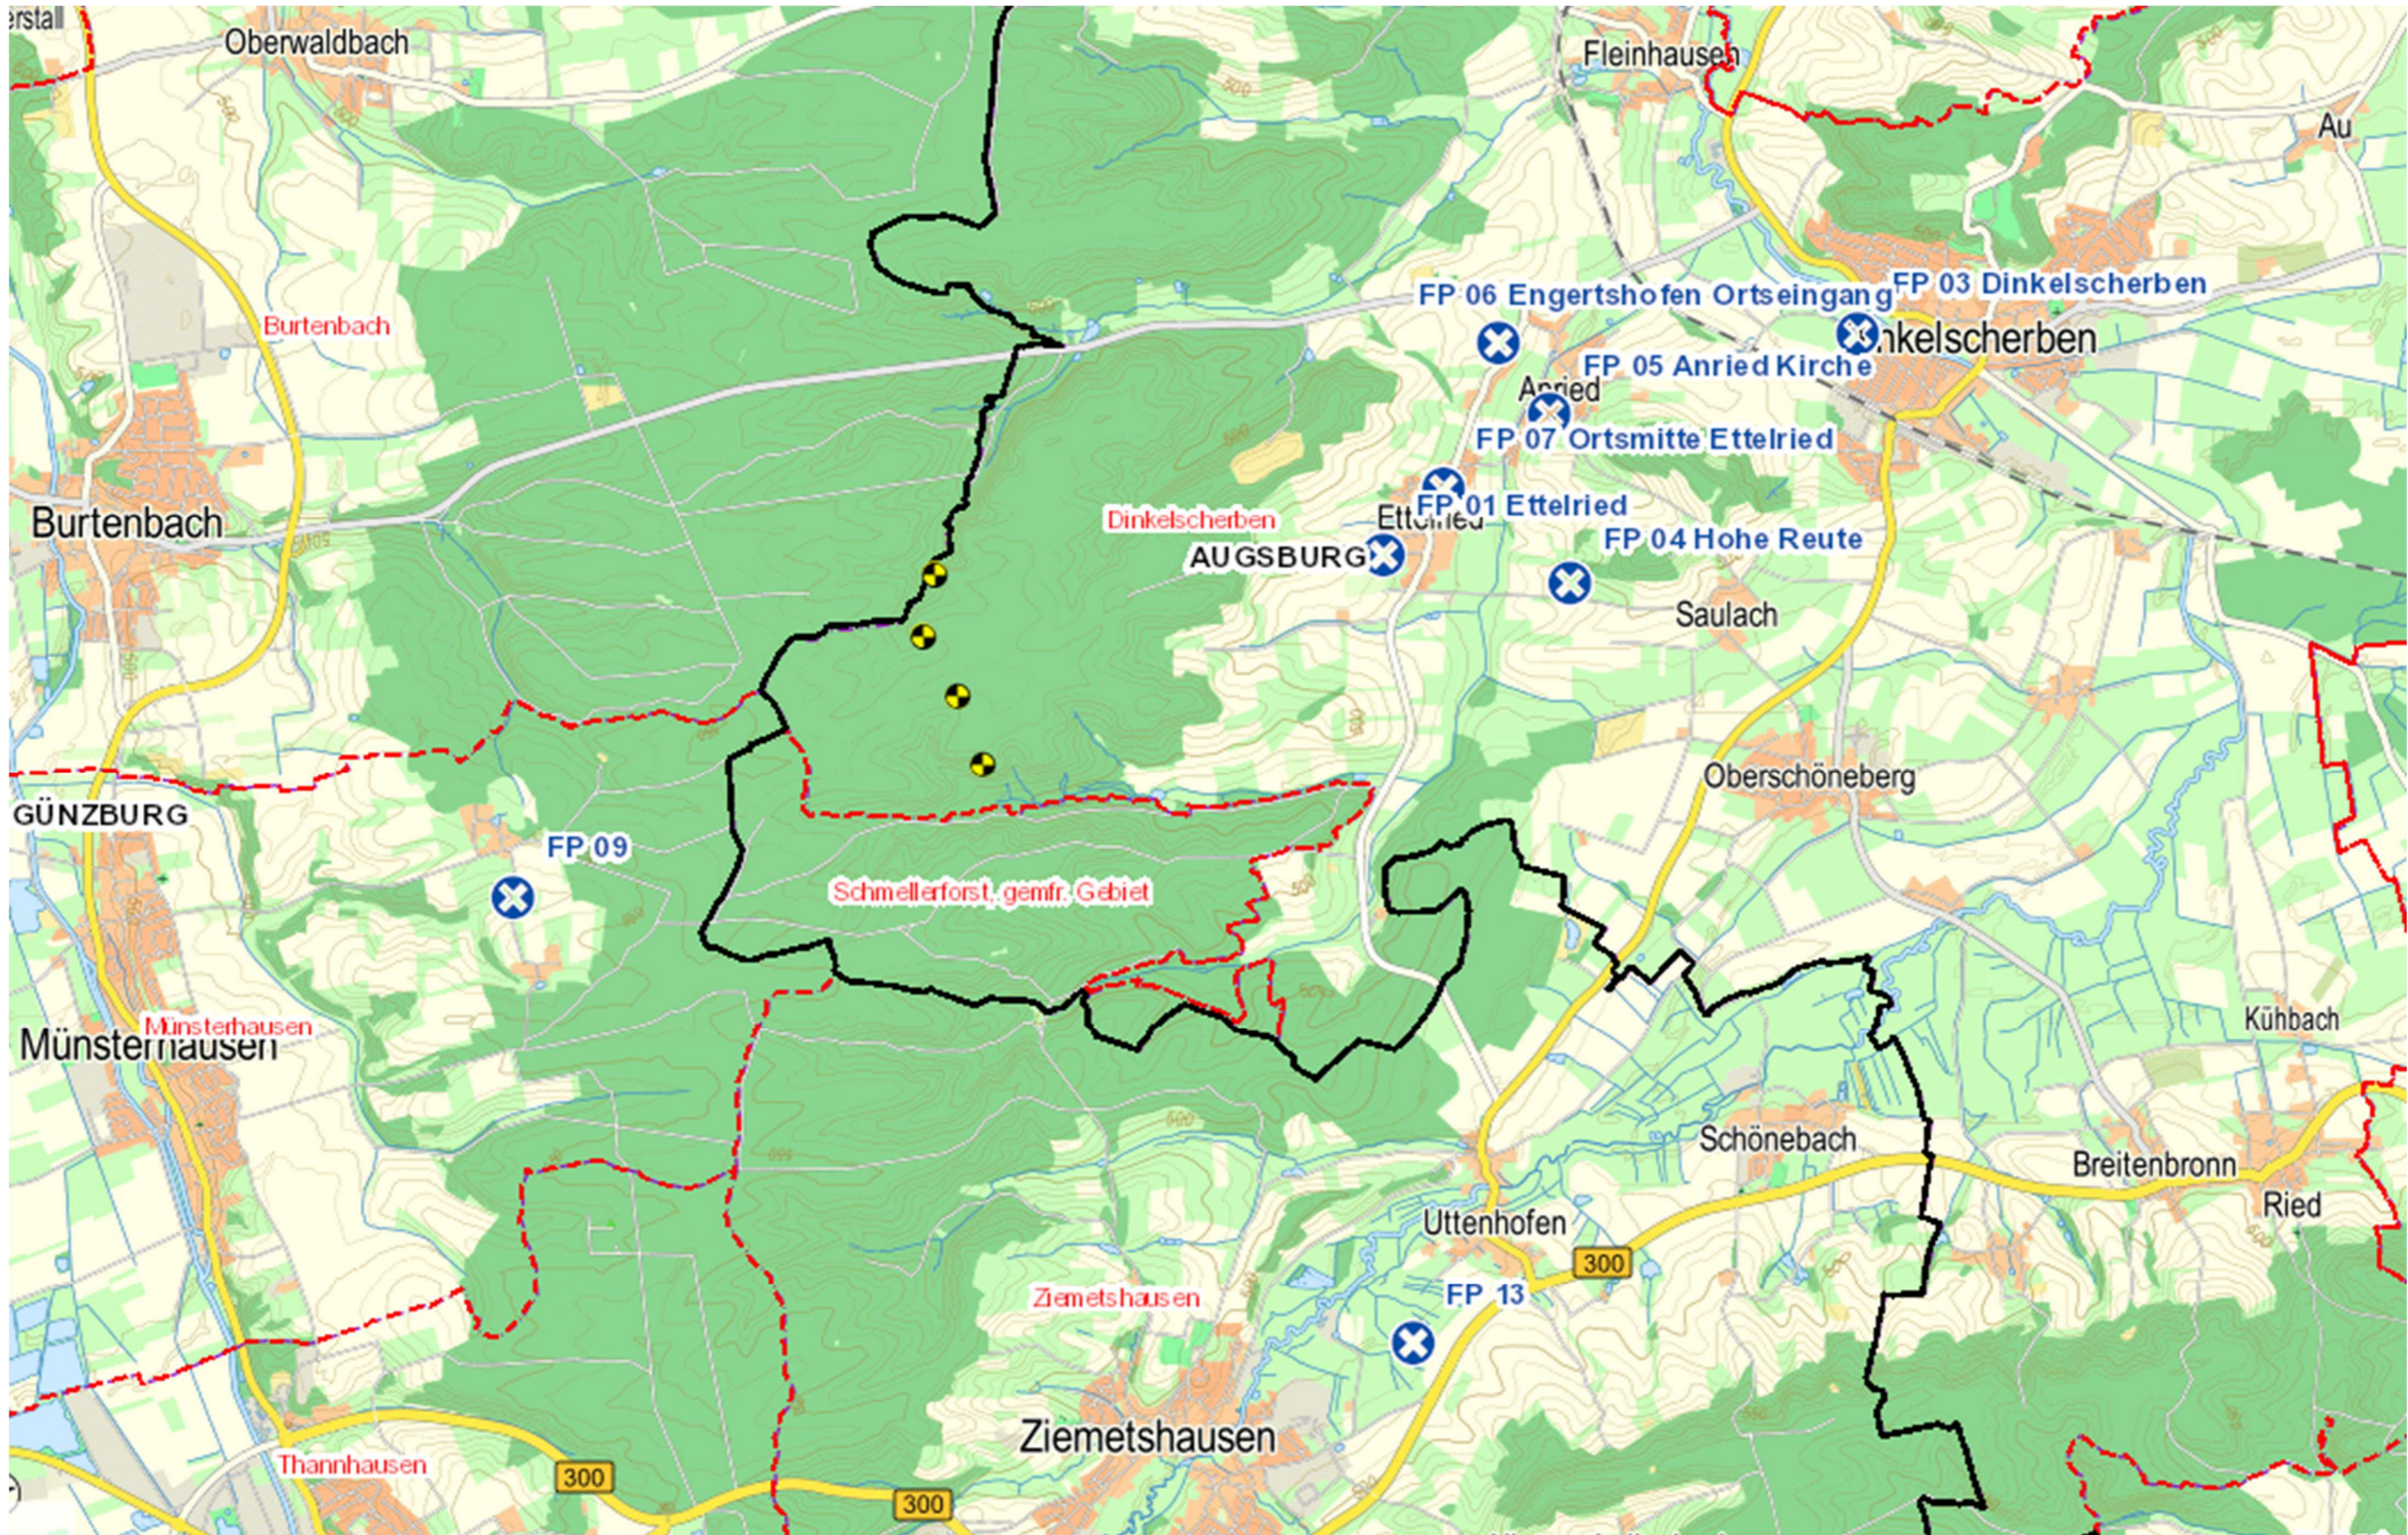

# Photovisualisierung „Ettelried“ – Übersicht Fotopunkte

**Fotostandpunkt 01 Ettelried**

WEA 04

WEA 03

WEA 02

WEA 01

**Fotostandpunkt 04 Hohe Reute**

**WEA 04**

**WEA 03**

**WEA 02**

**WEA 01**

# Fotostandpunkt 05 Anried Kirche

WEA 04

WEA 03

WEA 02

WEA 01

**Fotostandpunkt 06 Engertshofen Ortseingang**

WEA 04    WEA 03    WEA 02    WEA 01  
↓        ↓        ↓        ↓

**Fotostandpunkt 06 Engertshofen Ortseingang**

WEA 04    WEA 03    WEA 02    WEA 01  
↓        ↓        ↓        ↓

Fotostandpunkt 09 Münsterhausen

WEA 01   WEA 02   WEA 03   WEA 04

Fotostandpunkt 09 Münsterhausen

WEA 01   WEA 02   WEA 03   WEA 04

**Fotostandpunkt 13 unterhalb Uttenhofen**